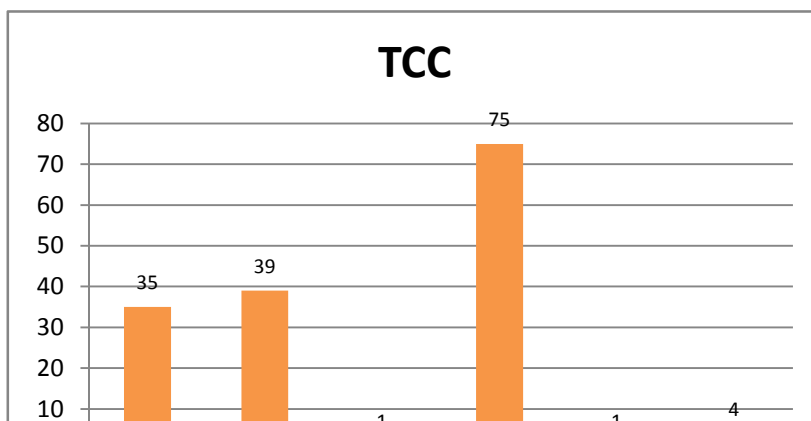

KAOUTAR SLIMANI	Admis (e) par compensation	30	Blâmé (e)
LARBI DEBBAGH	Admis (e) par compensation	62	-
MAHA IDRISSE-ZAAZAA	Admis (e)	14	-
MAHA M'HAMMEDI SENHAJI	Admis (e)	5	-
MAHJOUBI MOHAMMED OUALID	Admis (e)	60	Traduit (e) devant le Conseil de discipline
MAJDA FARES	Admis (e)	12	-
MANAL EZRIOULI	Admis (e) par compensation	52	-
MEHDI ABBAD ANDALOUSSI	Réorienté (e)	80	Traduit (e) devant le Conseil de discipline
MEHDI OUALI ALAMI	Admis (e) par compensation	70	-
MERYEM BOUGRINE	Admis (e) par compensation	38	-
MERYEM JAMOUS	Admis (e)	24	-
MOHAMMED FATIHI	Admis (e)	20	-
MOHAMMED OUSSAMA TARHZOUTI	Admis (e)	15	-
MOSTAFA LAMRIT	Admis (e)	29	-
MOUAD JAANINE	Admis (e)	1	Encouragements du jury de délibérations
MOUNA BEN MAKHLOUF	Admis (e) par compensation	27	Blâmé (e)
OUMLIL ZINEB	Admis (e)	7	-
SAMIA LIOUK	Admis (e) par compensation	37	-
SANAE HAMMOUMI	Admis (e) par compensation	50	Blâmé (e)
SARAH KANOUALA	Admis (e)	71	-
SIHAM BOUINAN	Admis (e) par compensation	67	-
SIHAME BENLZERGU	Admis (e) par compensation	56	-
SLAOUI NADA	Admis (e)	10	-
SOUKAINA CHICHAOUI	Admis (e)	13	-
SOUKAINA ER-ROUIDI	Admis (e)	19	-
SOUKAINA HACHCHAME	Admis (e)	72	-
SOUKAYNA IDRISSE	Admis (e) par compensation	58	Blâmé (e)
TAHRA BELAID	Admis (e)	9	-
TAHRI JOUTEI KENZA	Admis (e) par compensation	53	-
TOURIA LABIAD	Admis (e)	4	-
WARSAMA FARAH IYEH	Admis (e) par compensation	73	Blâmé (e)
WIFAK ASSERRAJI	Admis (e)	3	-
YASMINE ALAOUI SOSSE	Admis (e) par compensation	64	-
YASSINE MASRAR	Admis (e)	28	-
YOUNESS AOUAAL	Admis (e)	61	-
ZINEB BOUNOUADER	Admis (e) par compensation	51	-
ZINEB NACHIT	Admis (e)	26	-