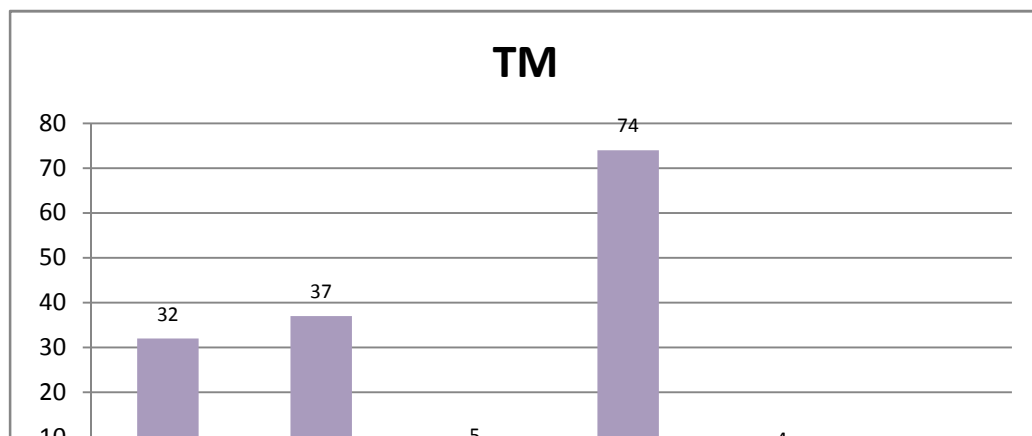

MERYEM EL MSADRI	Admis (e) par compensation	44	
M'HAMMED KASIMI	Ajourné (e)	77	Blâmé (e)
MOHAMED TAHA BENKIRANE	Admis (e)	5	
MOHAMMED AMRANI JOUTEI ID	Admis (e) par compensation	22	
MOHAMMED BOUAYAD	Admis (e)	2	Encouragements du Jury de Délibérations
MOUAD BEN TAHER	Admis (e) par compensation	56	
MOUAD SAIRI	Admis (e) par compensation	68	
MOUHOUB IMANE	Admis (e) par compensation	18	
NISRINE LAGNAOUI	Admis (e)	23	
OUAFAE AMMARI	Admis (e) par compensation	61	
OUAFAE ELHIDK	Admis (e) par compensation	16	
OUMAIMA EL MIKDAM	Admis (e) par dérogation	72	
OUSSAMA MAKOUDI	Admis (e) par compensation	26	
RAHMA HOUSSEIN BOURALEH	Admis (e) par compensation	64	
SABAH OMAR ABDILLAHI	Réorienté (e)	79	Traduit (e) devant le conseil de discipline
SAFSSAFI HASSAN	Admis (e)	33	
SALEK ABDERRAZAQ	Admis (e)	40	
SALMA ELALAMI	Admis (e) par compensation	54	
SALMA KASMEIN	Admis (e) par compensation	46	
SARA BENKIRANE	Admis (e) par compensation	47	
SARA ECHCHEIKHI	Admis (e) par compensation	55	
SARHRANI FATIMA ZAHRA	Admis (e) par compensation	70	
SELMA EL OUAZZANI	Réorienté (e)	80	Traduit (e) devant le conseil de discipline
SOBHI SOFYA	Ajourné (e)	75	Blâmé (e)
SOFIA MASTOUR	Admis (e)	13	
SOUKAINA EL HOUANTI	Admis (e)	10	
SOUKAINA FILALI JAOUHARI	Admis (e)	4	
SOUMAYA LEKBIRI	Admis (e) par compensation	52	
SOUMIYA SIBOUH	Admis (e) par compensation	17	
WIAME BENZEKRI	Admis (e) par compensation	36	
YASSINE EL GAMOUZ	Admis (e) par compensation	12	
ZEGANI SOUKAINA	Admis (e)	30	
ZEMRANI FATIMA-EZZAHRAE	Admis (e)	31	
ZINEB ECHFAK	Admis (e)	24	
ZINEB SEBTI	Admis (e) par dérogation	74	
ZINEB SKIREDJ	Admis (e)	1	Encouragements du Jury de Délibérations
ZINEB TALEB	Admis (e) par compensation	32